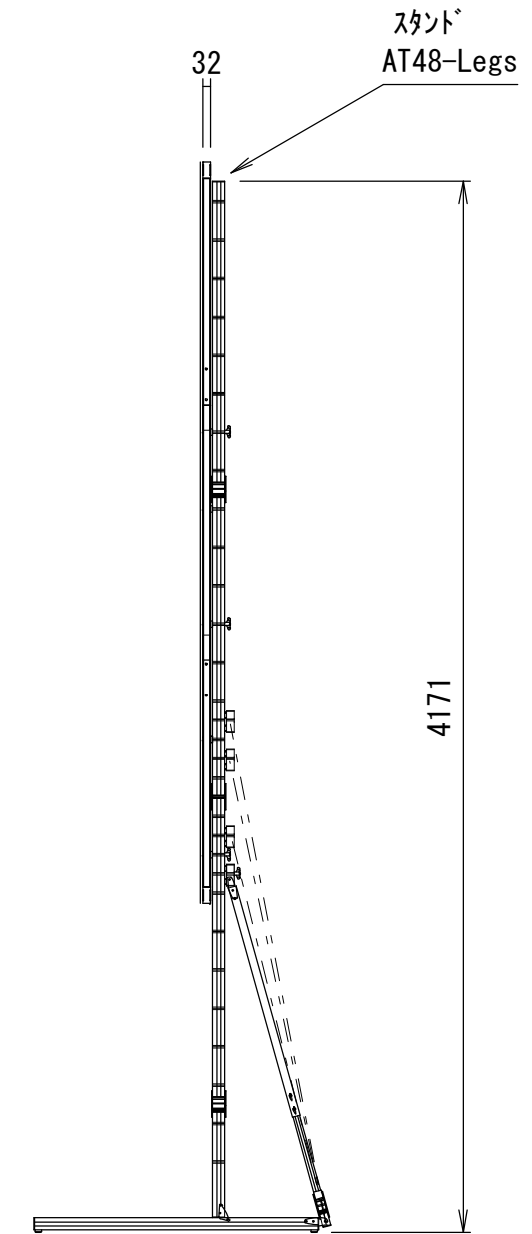

クランプホルダー式アイト
3×イージーフライ64

Min 187mm~Max 1711mm
※可変レッチ 152.4mm

重 量			
スクリーン		フレーム	付属スタンド AT48-Legs
フロント	リア		
6.2kg	6.6kg	20.7kg	15.0kg

△6				UNIT	mm	SCALE
△5				ANGLE	3rd	1/30
△4				TOLERANCE		
△3				DATE 14. Feb. 2023		
△2				TITLE 外観詳細図		
△1				DATE	REVISION	SIGN
PLANNED BY	DRAWN BY	CHECKED BY	APPROVED BY	DRAWING NO. J23021402		
E. KIKUCHI	T. KOBARI	T. KOBARI	T. KOBARI	MODEL NAME MONOCLIP64		
				MODEL NO.	MBLCF-220HD MBLCR-220HD	