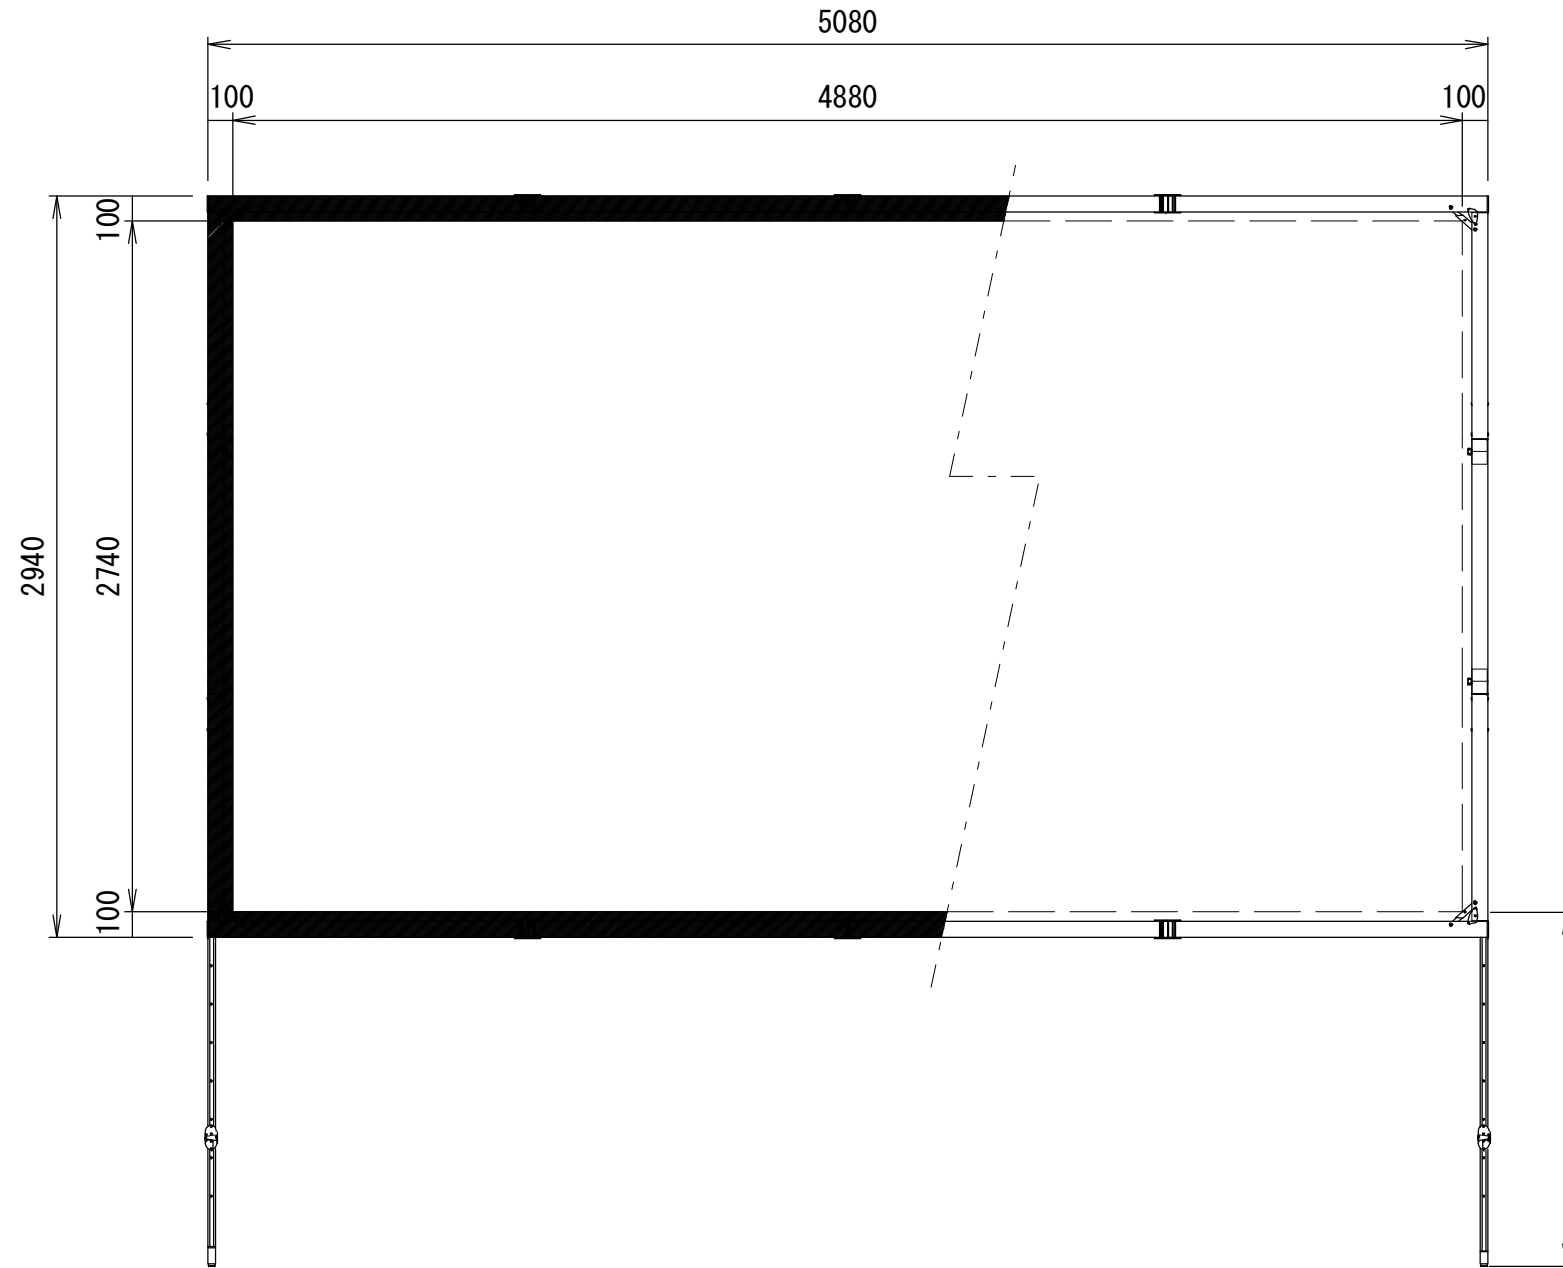

クランプホルダー式アイト
3×イージーフライ64

Min 187mm~Max 1711mm
※可変レッチ 152.4mm

重 量			
スクリーン		フレーム	付属スタンド AT48-Legs
フロント	リア		
6.2kg	6.6kg	20.7kg	15.0kg

△6				UNIT	mm	SCALE
△5				ANGLE	3rd	1/30
△4				TOLERANCE		
△3				DATE 14. Feb. 2023		
△2				TITLE 外観詳細図		
△1				DATE	REVISION	SIGN
PLANNED BY	DRAWN BY	CHECKED BY	APPROVED BY	DRAWING NO. J23021402		
E. KIKUCHI	T. KOBARI	T. KOBARI	T. KOBARI	MODEL NAME MONOCLIP64		
				MODEL NO.	MBLCF-220HD MBLCR-220HD	